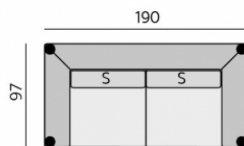

Základní rozměry:

C545

C546

Elementy:

032 - trojsedák

022 - dvojsedák

80 - tab. originál

■ Z00004 - polšt. 004 (Lyon PES)  
 ★ Z00204 - polšt. 004 (Lyon PES)

0233 - SO-2 233 P  
 0243 - SO-2 243 L

0232 - SO-2 232 P  
 0242 - SO-2 242 L

0231 - SO-2 231 P  
 0241 - SO-2 241 L

0633 - poh. příst. 225 P  
 0643 - poh. příst. 225 L

0632 - poh. příst. 195 P  
 0642 - poh. příst. 195 L