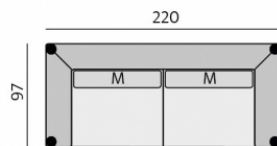

Základní rozměry:

C545

C546

Elementy:

032 - trojsedák

022 - dvojsedák

80 - tab. originál

■ Z00004 - polšt. 004 (Lyon PES)  
 ★ Z00204 - polšt. 004 (Lyon PES)

0233 - SO-2 233 P  
 0243 - SO-2 243 L

0232 - SO-2 232 P  
 0242 - SO-2 242 L

0231 - SO-2 231 P  
 0241 - SO-2 241 L

0633 - poh. příst. 225 P  
 0643 - poh. příst. 225 L

0632 - poh. příst. 195 P  
 0642 - poh. příst. 195 L