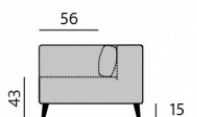

Základní rozměry:

C545

C546

Elementy:

032 - trojsedák

022 - dvojsedák

80 - tab. originál

■ Z00004 - polšt. 004 (Lyon PES)  
 ★ Z00204 - polšt. 004 (Lyon PES)

0233 - SO-2 233 P  
 0243 - SO-2 243 L

0232 - SO-2 232 P  
 0242 - SO-2 242 L

0231 - SO-2 231 P  
 0241 - SO-2 241 L

0633 - poh. příst. 225 P  
 0643 - poh. příst. 225 L

0632 - poh. příst. 195 P  
 0642 - poh. příst. 195 L