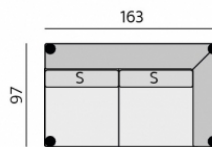

Základní rozměry:

C545

C546

Elementy:

032 - trojsedák

022 - dvojsedák

80 - tab. originál

■ Z00004 - polšt. 004 (Lyon PES)  
 ★ Z00204 - polšt. 004 (Lyon PES)

0233 - SO-2 233 P  
 0243 - SO-2 243 L

0232 - SO-2 232 P  
 0242 - SO-2 242 L

0231 - SO-2 231 P  
 0241 - SO-2 241 L

0633 - poh. příst. 225 P  
 0643 - poh. příst. 225 L

0632 - poh. příst. 195 P  
 0642 - poh. příst. 195 L