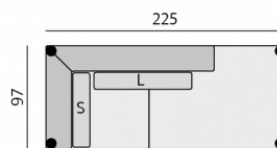

Základní rozměry:

C545

C546

Elementy:

032 - trojsedák

022 - dvojsedák

80 - tab. originál

■ Z00004 - polšt. 004 (Lyon PES)  
 ★ Z00204 - polšt. 004 (Lyon PES)

0233 - SO-2 233 P  
 0243 - SO-2 243 L

0232 - SO-2 232 P  
 0242 - SO-2 242 L

0231 - SO-2 231 P  
 0241 - SO-2 241 L

0633 - poh. příst. 225 P  
 0643 - poh. příst. 225 L

0632 - poh. příst. 195 P  
 0642 - poh. příst. 195 L