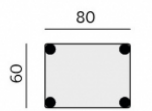

Základní rozměry:

C545

C546

Elementy:

032 - trojsedák

022 - dvojsedák

80 - tab. originál

■ Z00004 - polšt. 004 (Lyon PES)  
 ★ Z00204 - polšt. 004 (Lyon PES)

0233 - SO-2 233 P  
 0243 - SO-2 243 L

0232 - SO-2 232 P  
 0242 - SO-2 242 L

0231 - SO-2 231 P  
 0241 - SO-2 241 L

0633 - poh. příst. 225 P  
 0643 - poh. příst. 225 L

0632 - poh. příst. 195 P  
 0642 - poh. příst. 195 L