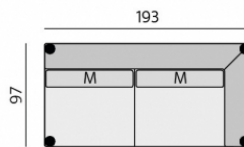

Základní rozměry:

C545

C546

Elementy:

032 - trojsedák

022 - dvojsedák

80 - tab. originál

■ Z00004 - polšt. 004 (Lyon PES)  
 ★ Z00204 - polšt. 004 (Lyon PES)

0233 - SO-2 233 P  
 0243 - SO-2 243 L

0232 - SO-2 232 P  
 0242 - SO-2 242 L

0231 - SO-2 231 P  
 0241 - SO-2 241 L

0633 - poh. příst. 225 P  
 0643 - poh. příst. 225 L

0632 - poh. příst. 195 P  
 0642 - poh. příst. 195 L