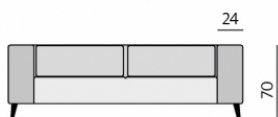

Základní rozměry:

C545

C546

Elementy:

032 - trojsedák

022 - dvojsedák

80 - tab. originál

■ Z00004 - polšt. 004 (Lyon PES)  
 ★ Z00204 - polšt. 004 (Lyon PES)

0233 - SO-2 233 P  
 0243 - SO-2 243 L

0232 - SO-2 232 P  
 0242 - SO-2 242 L

0231 - SO-2 231 P  
 0241 - SO-2 241 L

0633 - poh. příst. 225 P  
 0643 - poh. příst. 225 L

0632 - poh. příst. 195 P  
 0642 - poh. příst. 195 L