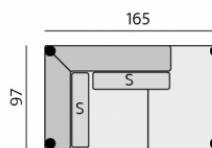

Základní rozměry:

C545

C546

Elementy:

032 - trojsedák

022 - dvojsedák

80 - tab. originál

■ Z00004 - polšt. 004 (Lyon PES)  
 ★ Z00204 - polšt. 004 (Lyon PES)

0233 - SO-2 233 P  
 0243 - SO-2 243 L

0232 - SO-2 232 P  
 0242 - SO-2 242 L

0231 - SO-2 231 P  
 0241 - SO-2 241 L

0633 - poh. příst. 225 P  
 0643 - poh. příst. 225 L

0632 - poh. příst. 195 P  
 0642 - poh. příst. 195 L