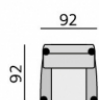

Základní rozměry:

Elementy:

032 – trojsedák

022 – dvojsedák

033 – trojsedák P
034 – trojsedák L

023 – dvojsedák P
024 – dvojsedák L

12 – roh pravoúhly

10 – roh kulatý

558 – rohový dvojsedák P
559 – rohový dvojsedák L

088 – dvojsedák s příst. P
089 – dvojsedák s příst. L

968 – element s příst. P
969 – element s příst. L

013 – element P
014 – element L

012 – křeslo

90 – taburet originál