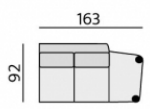

Základní rozměry:

Elementy:

032 – trojsedák

022 – dvojsedák

033 – trojsedák P
034 – trojsedák L

023 – dvojsedák P
024 – dvojsedák L

12 – roh pravoúhly

10 – roh kulatý

558 – rohový dvojsedák P
559 – rohový dvojsedák L

088 – dvojsedák s příst. P
089 – dvojsedák s příst. L

968 – element s příst. P
969 – element s příst. L

013 – element P
014 – element L

012 – křeslo

90 – taburet originál