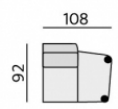

Základní rozměry:

Elementy:

032 – trojsedák

022 – dvojsedák

033 – trojsedák P
034 – trojsedák L

023 – dvojsedák P
024 – dvojsedák L

12 – roh pravoúhly

10 – roh kulatý

558 – rohový dvojsedák P
559 – rohový dvojsedák L

088 – dvojsedák s příst. P
089 – dvojsedák s příst. L

968 – element s příst. P
969 – element s příst. L

013 – element P
014 – element L

012 – křeslo

90 – taburet originál