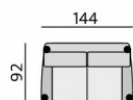

Základní rozměry:

Elementy:

032 – trojsedák

022 – dvojsedák

033 – trojsedák P
034 – trojsedák L

023 – dvojsedák P
024 – dvojsedák L

12 – roh pravoúhly

10 – roh kulatý

558 – rohový dvojsedák P
559 – rohový dvojsedák L

088 – dvojsedák s příst. P
089 – dvojsedák s příst. L

968 – element s příst. P
969 – element s příst. L

013 – element P
014 – element L

012 – křeslo

90 – taburet originál