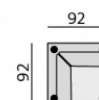

Základní rozměry:

Elementy:

032 – trojsedák

022 – dvojsedák

033 – trojsedák P
034 – trojsedák L

023 – dvojsedák P
024 – dvojsedák L

12 – roh pravoúhly

10 – roh kulatý

558 – rohový dvojsedák P
559 – rohový dvojsedák L

088 – dvojsedák s příst. P
089 – dvojsedák s příst. L

968 – element s příst. P
969 – element s příst. L

013 – element P
014 – element L

012 – křeslo

90 – taburet originál