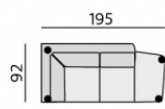

Základní rozměry:

Elementy:

032 – trojsedák

022 – dvojsedák

033 – trojsedák P
034 – trojsedák L

023 – dvojsedák P
024 – dvojsedák L

12 – roh pravoúhly

10 – roh kulatý

558 – rohový dvojsedák P
559 – rohový dvojsedák L

088 – dvojsedák s příst. P
089 – dvojsedák s příst. L

968 – element s příst. P
969 – element s příst. L

013 – element P
014 – element L

012 – křeslo

90 – taburet originál