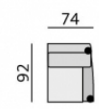

Základní rozměry:

Elementy:

032 – trojsedák

022 – dvojsedák

033 – trojsedák P
034 – trojsedák L

023 – dvojsedák P
024 – dvojsedák L

12 – roh pravoúhly

10 – roh kulatý

558 – rohový dvojsedák P
559 – rohový dvojsedák L

088 – dvojsedák s příst. P
089 – dvojsedák s příst. L

968 – element s příst. P
969 – element s příst. L

013 – element P
014 – element L

012 – křeslo

90 – taburet originál