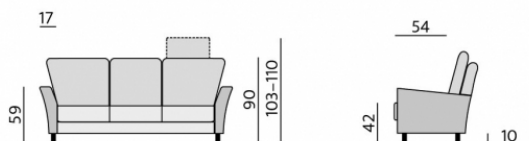

Základní rozměry:

Elementy:

032 – trojsedák

022 – dvojsedák

033 – trojsedák P
034 – trojsedák L

023 – dvojsedák P
024 – dvojsedák L

12 – roh pravoúhly

10 – roh kulatý

558 – rohový dvojsedák P
559 – rohový dvojsedák L

088 – dvojsedák s příst. P
089 – dvojsedák s příst. L

968 – element s příst. P
969 – element s příst. L

013 – element P
014 – element L

012 – křeslo

90 – taburet originál

sedák a opěrák – kvalitní PUR pěna,
pružné a prodyšné polyesterové rouno

Provedení:

sedák a opěrák – pevný, ozdobné štepení

Funkce:

volitelný podhlavník (nelze umístit na kulatý roh)

Rio 10 cm

Sofia 10 cm