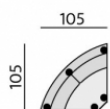

Základní rozměry:

Elementy:

032 – trojsedák

022 – dvojsedák

033 – trojsedák P
034 – trojsedák L

023 – dvojsedák P
024 – dvojsedák L

12 – roh pravoúhly

10 – roh kulatý

558 – rohový dvojsedák P
559 – rohový dvojsedák L

088 – dvojsedák s příst. P
089 – dvojsedák s příst. L

968 – element s příst. P
969 – element s příst. L

013 – element P
014 – element L

012 – křeslo

90 – taburet originál