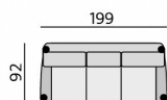

Základní rozměry:

Elementy:

032 – trojsedák

022 – dvojsedák

033 – trojsedák P
034 – trojsedák L

023 – dvojsedák P
024 – dvojsedák L

12 – roh pravoúhly

10 – roh kulatý

558 – rohový dvojsedák P
559 – rohový dvojsedák L

088 – dvojsedák s příst. P
089 – dvojsedák s příst. L

968 – element s příst. P
969 – element s příst. L

013 – element P
014 – element L

012 – křeslo

90 – taburet originál