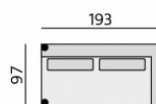

DOMINGO

Základní rozměry:

ES2702

ES2802

Elementy:

030 – trojsedák

020 – dvojsedák

010 – křeslo standard *)

200 – tab. originál **)

27L – SO-2 223 P
26L – SO-2 223 L

27M – SO-2 193 P
26M – SO-2 193 L

27S – SO-2 163 P
26S – SO-2 163 L

83L – poh. příst. 225 P
82L – poh. příst. 225 L

83M – poh. příst. 195 P
82M – poh. příst. 195 L