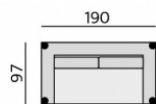

DOMINGO

Základní rozměry:

ES2702

ES2802

Elementy:

030 – trojsedák

020 – dvojsedák

010 – křeslo standard *)

200 – tab. originál **)

27L – SO-2 223 P
26L – SO-2 223 L

27M – SO-2 193 P
26M – SO-2 193 L

27S – SO-2 163 P
26S – SO-2 163 L

83L – poh. příst. 225 P
82L – poh. příst. 225 L

83M – poh. příst. 195 P
82M – poh. příst. 195 L