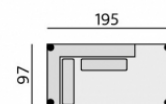

DOMINGO

Základní rozměry:

ES2702

ES2802

Elementy:

030 – trojsedák

020 – dvojsedák

010 – křeslo standard *)

200 – tab. originál **)

27L – SO-2 223 P
26L – SO-2 223 L

27M – SO-2 193 P
26M – SO-2 193 L

27S – SO-2 163 P
26S – SO-2 163 L

83L – poh. příst. 225 P
82L – poh. příst. 225 L

83M – poh. příst. 195 P
82M – poh. příst. 195 L

83S – poh. příst. 165 P
82S – poh. příst. 165 L

■ Z00005 – polštářek 005
★ Z00205 – polštářek 005

Doporučené nohy:

Beat, Brest, Lil, Lola, Serena, Kira

Kostra:

tvrdé dřevo, překližka, OSB

Pérování:

sedák – vlnité pružiny;
opěrák – elastické popruhy