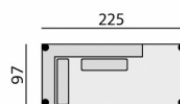

DOMINGO

Základní rozměry:

ES2702

ES2802

Elementy:

030 – trojsedák

020 – dvojsedák

010 – křeslo standard *)

200 – tab. originál **)

27L – SO-2 223 P
26L – SO-2 223 L

27M – SO-2 193 P
26M – SO-2 193 L

27S – SO-2 163 P
26S – SO-2 163 L

83L – poh. příst. 225 P
82L – poh. příst. 225 L

83M – poh. příst. 195 P
82M – poh. příst. 195 L