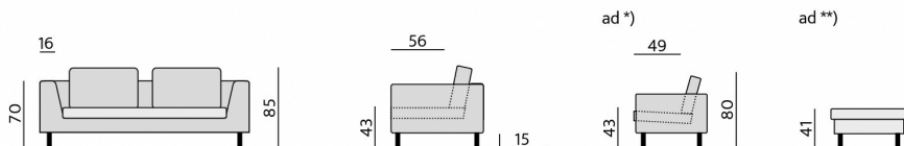

DOMINGO

Základní rozměry:

ES2702

ES2802

Elementy:

030 – trojsedák

020 – dvojsedák

010 – křeslo standard *)

200 – tab. originál **)

27L – SO-2 223 P
26L – SO-2 223 L

27M – SO-2 193 P
26M – SO-2 193 L

27S – SO-2 163 P
26S – SO-2 163 L

83L – poh. příst. 225 P
82L – poh. příst. 225 L

83M – poh. příst. 195 P
82M – poh. příst. 195 L