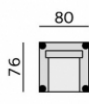

DOMINGO

Základní rozměry:

ES2702

ES2802

Elementy:

030 – trojsedák

020 – dvojsedák

010 – křeslo standard *)

200 – tab. originál **)

27L – SO-2 223 P
26L – SO-2 223 L

27M – SO-2 193 P
26M – SO-2 193 L

27S – SO-2 163 P
26S – SO-2 163 L

83L – poh. příst. 225 P
82L – poh. příst. 225 L

83M – poh. příst. 195 P
82M – poh. příst. 195 L