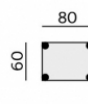

DOMINGO

Základní rozměry:

ES2702

ES2802

Elementy:

030 – trojsedák

020 – dvojsedák

010 – křeslo standard *)

200 – tab. originál **)

27L – SO-2 223 P
26L – SO-2 223 L

27M – SO-2 193 P
26M – SO-2 193 L

27S – SO-2 163 P
26S – SO-2 163 L

83L – poh. příst. 225 P
82L – poh. příst. 225 L

83M – poh. příst. 195 P
82M – poh. příst. 195 L