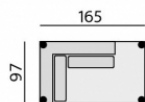

DOMINGO

Základní rozměry:

ES2702

ES2802

Elementy:

030 – trojsedák

020 – dvojsedák

010 – křeslo standard *)

200 – tab. originál **)

27L – SO-2 223 P
26L – SO-2 223 L

27M – SO-2 193 P
26M – SO-2 193 L

27S – SO-2 163 P
26S – SO-2 163 L

83L – poh. příst. 225 P
82L – poh. příst. 225 L

83M – poh. příst. 195 P
82M – poh. příst. 195 L

83S – poh. příst. 165 P
82S – poh. příst. 165 L

■ Z00005 – polštářek 005
★ Z00205 – polštářek 005

Doporučené nohy:

Beat, Brest, Lil, Lola, Serena, Kira

Kostra:

tvrdé dřevo, překližka, OSB

Pérování:

sedák – vlnité pružiny;
opěrák – elastické popruhy