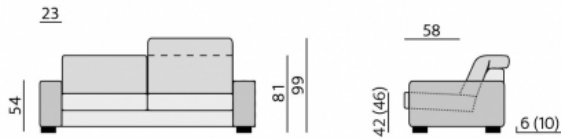

Základní rozměry:

Elementy:

Doporučené nohy:
Alida, Isabel, Nicole, ST3232, Pia, Isolde

Kostra:
tvrdé dřevo, překližka, OSB

Pérování:
kombinace vlnitých pružin a elastických popruhů

Čalounění:
sedák a opěrák – vysoce elastické studené pěny, pružné a prodyšné polyesterové rouno, ELASTIC

Provedení:
sedák a opěrák pevný, ozdobné štepování, na přání kontrastní

Funkce:
polohovací opěráky pro pohodlné opření hlavy s nastavitelným úhlem, úložný prostor v taburetech