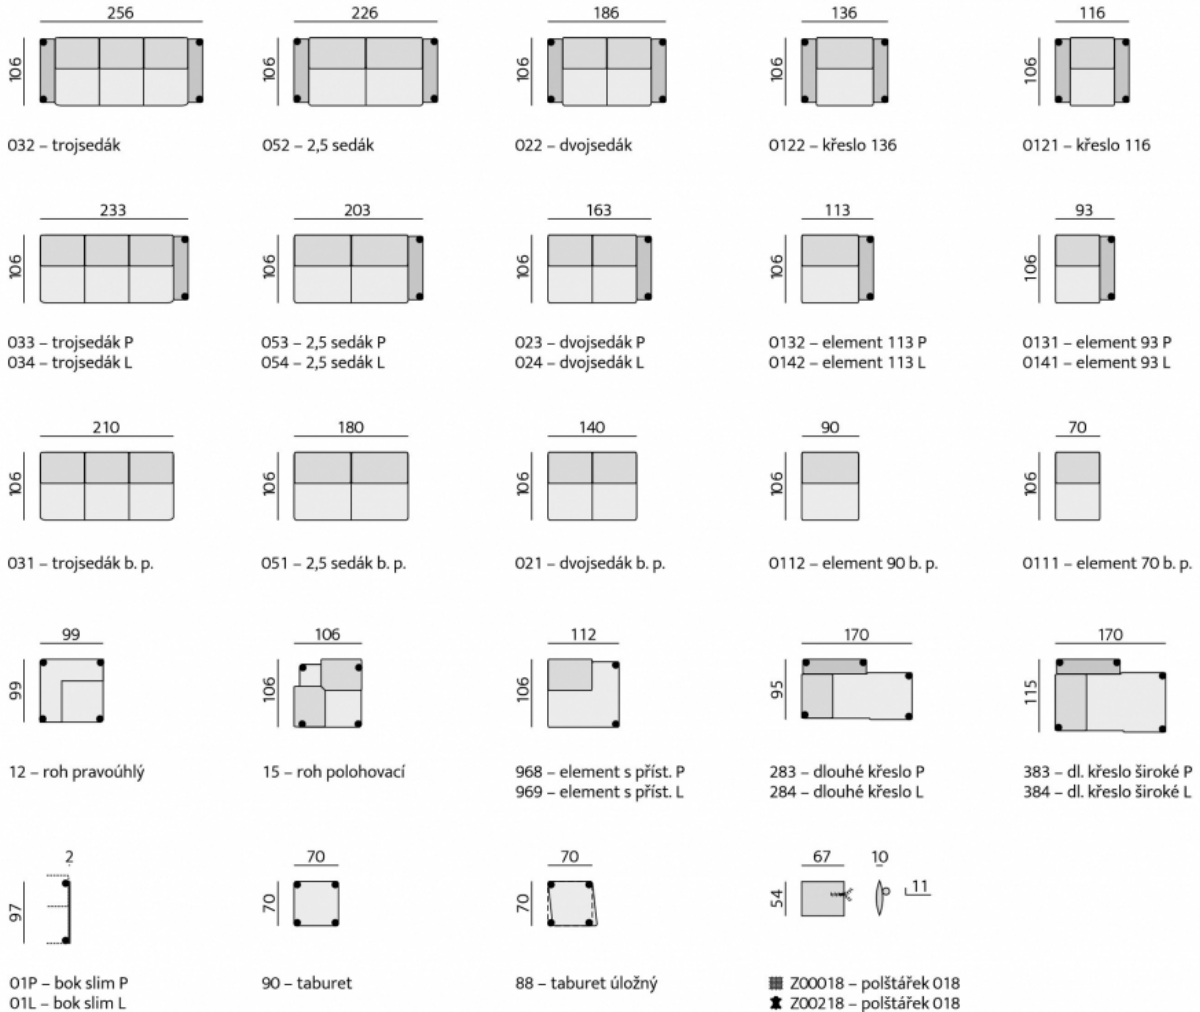

Základní rozměry:

Elementy:

Doporučené nohy:
Alida, Isabel, Nicole, ST3232, Pia, Isolde

Kostra:
tvrdé dřevo, překližka, OSB

Pérování:
kombinace vlnitých pružin a elastických popruhů

Čalounění:
sedák a opěrák – vysoce elastické studené pěny, pružné a prodyšné polyesterové rouno, ELASTIC

Provedení:
sedák a opěrák pevný, ozdobné štepování, na přání kontrastní

Funkce:
polohovací opěráky pro pohodlné opření hlavy s nastavitelným úhlem, úložný prostor v taburetech