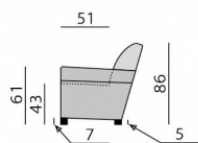

Základní rozměry:

Elementy:

2532 – trojsedák

2522 – dvojsedák

2512 – křeslo

90 – taburet

Kostra:

tvrdé dřevo, překližka