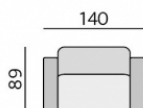

Základní rozměry:

Elementy:

2532 – trojsedák

2522 – dvojsedák

2512 – křeslo

90 – taburet

Kostra:

tvrdé dřevo, překližka