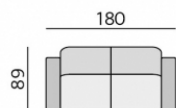

Základní rozměry:

Elementy:

2532 – trojsedák

2522 – dvojsedák

2512 – křeslo

90 – taburet

Kostra:

tvrdé dřevo, překližka