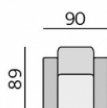

Základní rozměry:

Elementy:

2532 – trojsedák

2522 – dvojsedák

2512 – křeslo

90 – taburet

Kostra:

tvrdé dřevo, překližka