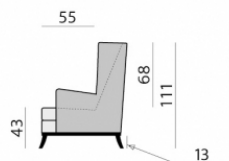

Základní rozměry:

J045

J046

Elementy:

012 – křeslo ušák

80 – taburet 82 × 50 cm

Kostra:

tvrdé dřevo, překližka