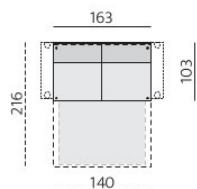

Základní rozměry:

E760

E761

Elementy:

160 × 193

160 - pohovka rozkl. 160 b. p. *)

140 × 193

140 - pohovka rozkl. 140 b. p. *)

120 × 193

120 - pohovka rozkl. 120 b. p. *)

70 × 193

70 - pohovka rozkl. 70 b. p. *)

283 - dlouhé křeslo b. p.

383 - dl. křeslo šir. b. p.

PR - područka rovná 1 pár

O1P - bok slim P
O1L - bok slim L

90 - taburet

ALBI podhlavník originál

PR8 - područka rovná 8 cm 1 pár