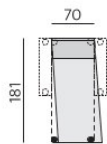

Základní rozměry:

E760

E761

Elementy:

160 × 193

160 - pohovka rozkl. 160 b. p. *)

140 × 193

140 - pohovka rozkl. 140 b. p. *)

120 × 193

120 - pohovka rozkl. 120 b. p. *)

70 × 193

70 - pohovka rozkl. 70 b. p. *)

283 - dlouhé křeslo b. p.

383 - dl. křeslo šir. b. p.

PR - područka rovná 1 pár

O1P - bok slim P
O1L - bok slim L

90 - taburet

ALBI podhlavník originál

PR8 - područka rovná 8 cm 1 pár