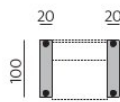

Základní rozměry:

E760

E761

Elementy:

160 × 193

160 - pohovka rozkl. 160 b. p. *)

140 × 193

140 - pohovka rozkl. 140 b. p. *)

120 × 193

120 - pohovka rozkl. 120 b. p. *)

70 × 193

70 - pohovka rozkl. 70 b. p. *)

283 - dlouhé křeslo b. p.

383 - dl. křeslo šir. b. p.

PR - područka rovná 1 pár

O1P - bok slim P
O1L - bok slim L