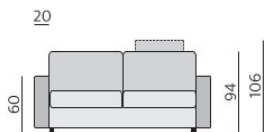

Základní rozměry:

E760

E761

Elementy:

160 × 193

160 - pohovka rozkl. 160 b. p. *)

140 × 193

140 - pohovka rozkl. 140 b. p. *)

120 × 193

120 - pohovka rozkl. 120 b. p. *)

70 × 193

70 - pohovka rozkl. 70 b. p. *)

283 - dlouhé křeslo b. p.

383 - dl. křeslo šir. b. p.

PR - područka rovná 1 pár

O1P - bok slim P
O1L - bok slim L