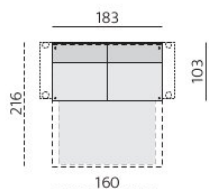

Základní rozměry:

E760

E761

Elementy:

160 × 193

160 - pohovka rozkl. 160 b. p. *)

140 × 193

140 - pohovka rozkl. 140 b. p. *)

120 × 193

120 - pohovka rozkl. 120 b. p. *)

70 × 193

70 - pohovka rozkl. 70 b. p. *)

283 - dlouhé křeslo b. p.

383 - dl. křeslo šir. b. p.

PR - područka rovná 1 pár

O1P - bok slim P
O1L - bok slim L

90 - taburet

ALBI podhlavník originál

PR8 - područka rovná 8 cm 1 pár