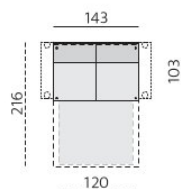

Základní rozměry:

E760

E761

Elementy:

160 × 193

160 - pohovka rozkl. 160 b. p. *)

140 × 193

140 - pohovka rozkl. 140 b. p. *)

120 × 193

120 - pohovka rozkl. 120 b. p. *)

70 × 193

70 - pohovka rozkl. 70 b. p. *)

283 - dlouhé křeslo b. p.

383 - dl. křeslo šir. b. p.

PR - područka rovná 1 pár

O1P - bok slim P
O1L - bok slim L

90 - taburet

ALBI podhlavník originál

PR8 - područka rovná 8 cm 1 pár