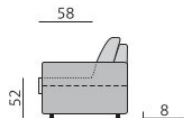

Základní rozměry:

E760

E761

Elementy:

160 × 193

160 - pohovka rozkl. 160 b. p. *)

140 × 193

140 - pohovka rozkl. 140 b. p. *)

120 × 193

120 - pohovka rozkl. 120 b. p. *)

70 × 193

70 - pohovka rozkl. 70 b. p. *)

283 - dlouhé křeslo b. p.

383 - dl. křeslo šir. b. p.

PR - područka rovná 1 pár

O1P - bok slim P
O1L - bok slim L

90 - taburet

ALBI podhlavník originál

PR8 - područka rovná 8 cm 1 pár