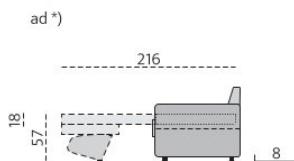

Základní rozměry:

E760

E761

Elementy:

160 × 193

160 - pohovka rozkl. 160 b. p. *)

140 × 193

140 - pohovka rozkl. 140 b. p. *)

120 × 193

120 - pohovka rozkl. 120 b. p. *)

70 × 193

70 - pohovka rozkl. 70 b. p. *)

283 - dlouhé křeslo b. p.

383 - dl. křeslo šir. b. p.

PR - područka rovná 1 pár

O1P - bok slim P
O1L - bok slim L

90 - taburet

ALBI podhlavník originál

PR8 - područka rovná 8 cm 1 pár