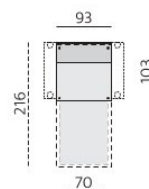

Základní rozměry:

E760

E761

Elementy:

160 × 193

160 - pohovka rozkl. 160 b. p. *)

140 × 193

140 - pohovka rozkl. 140 b. p. *)

120 × 193

120 - pohovka rozkl. 120 b. p. *)

70 × 193

70 - pohovka rozkl. 70 b. p. *)

283 - dlouhé křeslo b. p.

383 - dl. křeslo šir. b. p.

PR - područka rovná 1 pár

O1P - bok slim P
O1L - bok slim L

90 - taburet

ALBI podhlavník originál

PR8 - područka rovná 8 cm 1 pár