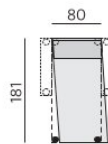

Základní rozměry:

E760

E761

Elementy:

160 × 193

160 - pohovka rozkl. 160 b. p. *)

140 × 193

140 - pohovka rozkl. 140 b. p. *)

120 × 193

120 - pohovka rozkl. 120 b. p. *)

70 × 193

70 - pohovka rozkl. 70 b. p. *)

283 - dlouhé křeslo b. p.

383 - dl. křeslo šir. b. p.

PR - područka rovná 1 pár

O1P - bok slim P
O1L - bok slim L

90 - taburet

ALBI podhlavník originál

PR8 - područka rovná 8 cm 1 pár