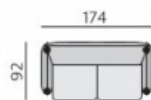

DELTA

Základní rozměry:

C177

C178

Elementy:

032 – trojsedák

052 – 2,5 sedák

022 – dvojsedák