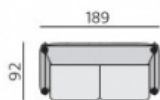

DELTA

Základní rozměry:

C177

C178

Elementy:

032 – trojsedák

052 – 2,5 sedák

022 – dvojsedák