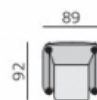

DELTA

Základní rozměry:

C177

C178

Elementy:

032 – trojsedák

052 – 2,5 sedák

022 – dvojsedák