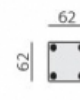

90 – taburet originál