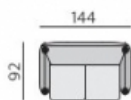

DELTA

Základní rozměry:

C177

C178

Elementy:

032 – trojsedák

052 – 2,5 sedák

022 – dvojsedák