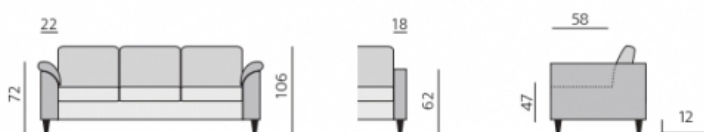

Základní rozměry:

Elementy:

Doporučené nohy:

Rio, Beat, KA159

Kostra:

tvrdé dřevo, překližka, OSB

Pérování:

kombinace vlnitých pružin a elastických popruhů

Čalounění:

kvalitní PUR pěny, pružné a prodyšné polyesterové rouno,

Provedení:

sedák a opěrák pevný (možnost odnímatelných opěráků), moderní design

Funkce:

rozkládací systém, úložný prostor v dlouhé křesle, varianta područek