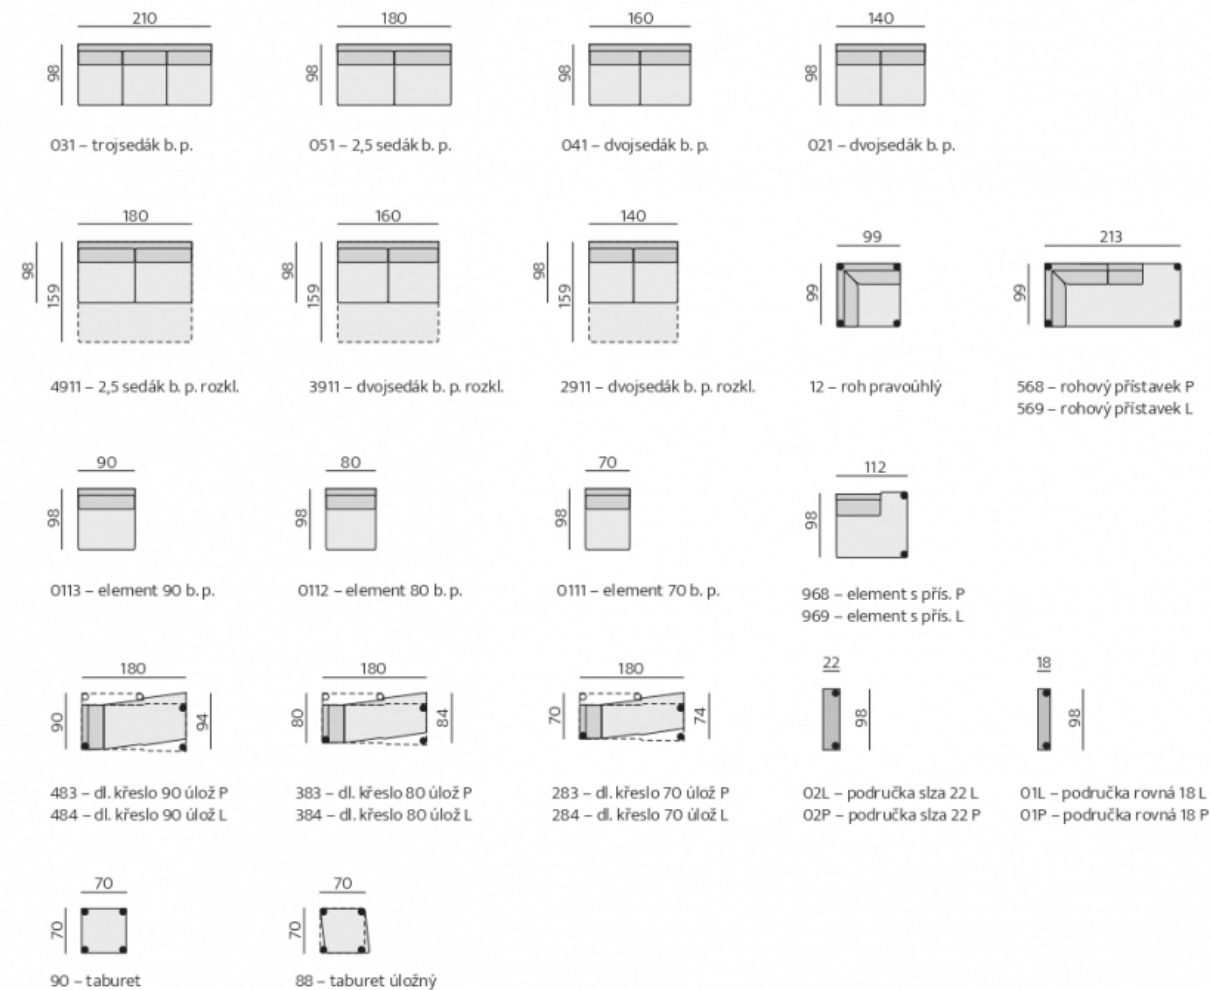

Základní rozměry:

Elementy:

Doporučené nohy:

Rio, Beat, KA159

Kostra:

tvrdé dřevo, překližka, OSB

Pérování:

kombinace vlnitých pružin a elastických popruhů

Čalounění:

kvalitní PUR pěny, pružné a prodyšné polyesterové rouno,

Provedení:

sedák a opěrák pevný (možnost odnímatelných opěráků), moderní design

Funkce:

rozkládací systém, úložný prostor v dlouhé křesle, varianta područek